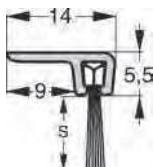

STRIBO PRO Uszczelka szczotkowa w profilu F2

Produkcja: Francja

Długość L=1000 mm lub 3000 mm
Profil: aluminium naturalne

	Kod produktu			
S=10 mm, L=1000 mm	K5-F210-1000-AN	50		m
S=10 mm, L=3000 mm	K5-F210-3000-AN	150		m