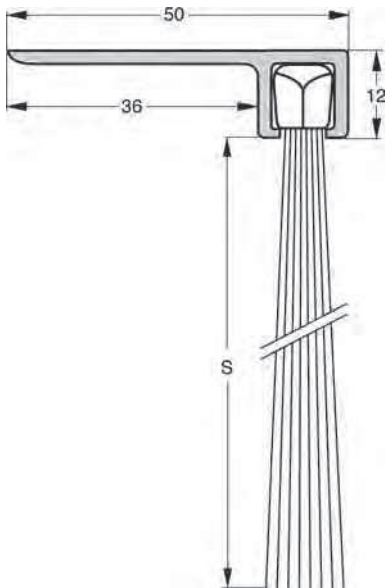

## STRIBO PRO Uszczelka szczotkowa w profilu F5

Produkcja: Francja

Długość L=1000 mm lub 3000 mm  
Profil: aluminium naturalne\*

	Kod produktu			
S=25 mm, L=1000 mm	K5-F525-1000-AN	100		m
S=25 mm, L=3000 mm	K5-F525-3000-AN	75		m
S=35 mm, L=1000 mm	K5-F535-1000-AN	80		m
S=35 mm, L=3000 mm	K5-F535-3000-AN	75		m
S=45 mm, L=1000 mm	K5-F545-1000-AN	60		m
S=45 mm, L=3000 mm	K5-F545-3000-AN	75		m

\* Profil aluminium w kolorze brązowym F4 - na zapytanie

**STRIBO PRO** Uszczelka szczotkowa w profilu F8

Produkcja: Francja

Długość L=1000 mm lub 3000 mm  
 Profil: aluminium naturalne\*

	Kod produktu			
S=40 mm, L=1000 mm	<b>K5-F840-1000-AN</b>	50		m
S=40 mm, L=3000 mm	<b>K5-F840-3000-AN</b>	NZ	3	m
S=60 mm, L=1000 mm	<b>K5-F860-1000-AN</b>	30		m
S=60 mm, L=3000 mm	<b>K5-F860-3000-AN</b>	NZ	3	m
S=80 mm, L=1000 mm	<b>K5-F880-1000-AN</b>	20		m
S=80 mm, L=3000 mm	<b>K5-F880-3000-AN</b>	NZ	3	m
S=120 mm, L=1000 mm	<b>K5-F8120-1000-AN</b>	20		m
S=120 mm, L=3000 mm	<b>K5-F8120-3000-AN</b>	NZ	3	m
S=150 mm, L=1000 mm	<b>K5-F8150-1000-AN</b>	10		m
S=150 mm, L=3000 mm	<b>K5-F8150-3000-AN</b>	NZ	3	m