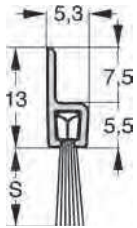

**STRIBO PLAST** Uszczelka szczotkowa **NAWIERZCHNIOWA**

Produkcja: Francja

Samoprzylepna  
Długość 925 mm, włosie 15 mm  
Profil: plastik o wysokiej odporności na promienie UV

	Kod produktu		
Biała	<b>K5-105-0925-A3</b>	40	szt.
Brązowa	<b>K5-105-0925-AB</b>	40	szt.

**STRIBO LUX ADHESIV** Uszczelka szczotkowa **NAWIERZCHNIOWA**

Produkcja: Francja

Samoprzylepna  
Długość 925 mm, włosie 15 mm  
Profil: aluminium srebrne F1

	Kod produktu		
Anodyzowana srebrna F1	<b>K5-120-0925-F1</b>	10	szt.

**STRIBO PRO** Uszczelka szczotkowa w profilu H2

Produkcja: Francja

Długość L=1000 mm lub 3000 mm  
Profil: aluminium naturalne

	Kod produktu		
S=10 mm, L=1000 mm	K5-H210-1000-AN	50	m
S=10 mm, L=3000 mm	K5-H210-3000-AN	150	m