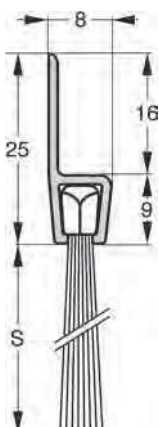

**STRIBO PRO** Uszczelka szczotkowa w profilu H2

Produkcja: Francja

Długość L=1000 mm lub 3000 mm  
Profil: aluminium naturalne

	Kod produktu		
S=10 mm, L=1000 mm	K5-H210-1000-AN	50	m
S=10 mm, L=3000 mm	K5-H210-3000-AN	150	m

**STRIBO PRO** Uszczelka szczotkowa w profilu H3

Produkcja: Francja

Długość L=1000 mm lub 3000 mm  
Profil: aluminium naturalne\*

	Kod produktu		
S=14 mm, L=1000 mm	K5-H314-1000-AN	50	m
S=14 mm, L=3000 mm	K5-H314-3000-AN	150	m
S=24 mm, L=1000 mm	K5-H324-1000-AN	40	m
S=24 mm, L=3000 mm	K5-H324-3000-AN	150	m
S=34 mm, L=1000 mm	K5-H334-1000-AN	25	m
S=34 mm, L=3000 mm	K5-H334-3000-AN	75	m

\* Profil aluminium w kolorze brązowym F4 - na zapytanie

**STRIBO PRO** Uszczelka szczotkowa w profilu H5

Produkcja: Francja

Długość L=1000 mm lub 3000 mm  
Profil: aluminium naturalne\*

	Kod produktu		
S=25 mm, L=1000 mm	K5-H525-1000-AN	100	m
S=25 mm, L=3000 mm	K5-H525-3000-AN	75	m
S=35 mm, L=1000 mm	K5-H535-1000-AN	80	m
S=35 mm, L=3000 mm	K5-H535-3000-AN	75	m
S=45 mm, L=1000 mm	K5-H545-1000-AN	60	m
S=45 mm, L=3000 mm	K5-H545-3000-AN	75	m

\* Długość L=3000 mm - na zapytanie

**STRIBO PRO** Uszczelka szczotkowa w profilu H8

Produkcja: Francja

Długość L=1000 mm lub 3000 mm  
 Profil: aluminium naturalne\*

	Kod produktu			
S=40 mm, L=1000 mm	K5-H840-1000-AN	50		m
S=40 mm, L=3000 mm	K5-H840-3000-AN	30		m
S=60 mm, L=1000 mm	K5-H860-1000-AN	30		m
S=60 mm, L=3000 mm	K5-H860-3000-AN	NZ	3	m
S=80 mm, L=1000 mm	K5-H880-1000-AN	20		m
S=80 mm, L=3000 mm	K5-H880-3000-AN	30		m
S=120 mm, L=1000 mm	K5-H8120-1000-AN	20		m
S=120 mm, L=3000 mm	K5-H8120-3000-AN	NZ	3	m
S=150 mm, L=1000 mm	K5-H8150-1000-AN	10		m
S=150 mm, L=3000 mm	K5-H8150-3000-AN	NZ	3	m