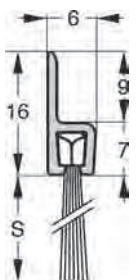

**STRIBO PRO** Uszczelka szczotkowa w profilu H2

Produkcja: Francja

Długość L=1000 mm lub 3000 mm  
Profil: aluminium naturalne

	Kod produktu		
S=10 mm, L=1000 mm	K5-H210-1000-AN	50	m
S=10 mm, L=3000 mm	K5-H210-3000-AN	150	m

**STRIBO PRO** Uszczelka szczotkowa w profilu H3

Produkcja: Francja

Długość L=1000 mm lub 3000 mm  
Profil: aluminium naturalne\*

	Kod produktu		
S=14 mm, L=1000 mm	K5-H314-1000-AN	50	m
S=14 mm, L=3000 mm	K5-H314-3000-AN	150	m
S=24 mm, L=1000 mm	K5-H324-1000-AN	40	m
S=24 mm, L=3000 mm	K5-H324-3000-AN	150	m
S=34 mm, L=1000 mm	K5-H334-1000-AN	25	m
S=34 mm, L=3000 mm	K5-H334-3000-AN	75	m

\* Profil aluminium w kolorze brązowym F4 - na zapytanie

**STRIBO PRO** Uszczelka szczotkowa w profilu H5

Produkcja: Francja

Długość L=1000 mm lub 3000 mm  
Profil: aluminium naturalne\*

	Kod produktu		
S=25 mm, L=1000 mm	K5-H525-1000-AN	100	m
S=25 mm, L=3000 mm	K5-H525-3000-AN	75	m
S=35 mm, L=1000 mm	K5-H535-1000-AN	80	m
S=35 mm, L=3000 mm	K5-H535-3000-AN	75	m
S=45 mm, L=1000 mm	K5-H545-1000-AN	60	m
S=45 mm, L=3000 mm	K5-H545-3000-AN	75	m