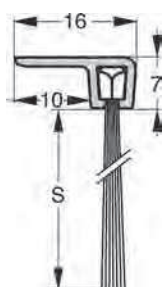

## STRIBO PRO Uszczelka szczotkowa w profilu F2

Produkcja: Francja

Długość L=1000 mm lub 3000 mm  
Profil: aluminium naturalne

	Kod produktu			
S=10 mm, L=1000 mm	K5-F210-1000-AN	50		m
S=10 mm, L=3000 mm	K5-F210-3000-AN	150		m

## STRIBO PRO Uszczelka szczotkowa w profilu F3

Produkcja: Francja

Długość L=1000 mm lub 3000 mm  
Profil: aluminium naturalne\*

	Kod produktu			
S=14 mm, L=1000 mm	K5-F314-1000-AN	50		m
S=14 mm, L=3000 mm	K5-F314-3000-AN	150		m
S=24 mm, L=1000 mm	K5-F324-1000-AN	40		m
S=24 mm, L=3000 mm	K5-F324-3000-AN	150		m
S=34 mm, L=1000 mm	K5-F334-1000-AN	25		m
S=34 mm, L=3000 mm	K5-F334-3000-AN	75		m