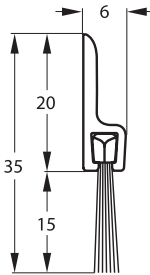

**STRIBO PLAST** Uszczelka szczotkowa **NAWIERZCHNIOWA**

Produkcja: Francja

Samoprzylepna  
Długość 925 mm, włosie 15 mm  
Profil: plastik o wysokiej odporności na promienie UV

	Kod produktu		
Biała	<b>K5-105-0925-A3</b>	40	szt.
Brązowa	<b>K5-105-0925-AB</b>	40	szt.

**STRIBO PRO** Uszczelka szczotkowa w profilu H2

Produkcja: Francja

Długość L=1000 mm lub 3000 mm  
Profil: aluminium naturalne

	Kod produktu		
S=10 mm, L=1000 mm	K5-H210-1000-AN	50	m
S=10 mm, L=3000 mm	K5-H210-3000-AN	150	m

**STRIBO PRO** Uszczelka szczotkowa w profilu H3

Produkcja: Francja

Długość L=1000 mm lub 3000 mm  
Profil: aluminium naturalne\*

	Kod produktu		
S=14 mm, L=1000 mm	K5-H314-1000-AN	50	m
S=14 mm, L=3000 mm	K5-H314-3000-AN	150	m
S=24 mm, L=1000 mm	K5-H324-1000-AN	40	m
S=24 mm, L=3000 mm	K5-H324-3000-AN	150	m
S=34 mm, L=1000 mm	K5-H334-1000-AN	25	m
S=34 mm, L=3000 mm	K5-H334-3000-AN	75	m

\* Długość L=3000 mm - na zapytanie

**STRIBO PRO** Uszczelka szczotkowa w profilu H8

Produkcja: Francja

Długość L=1000 mm lub 3000 mm  
 Profil: aluminium naturalne\*

	Kod produktu			
S=40 mm, L=1000 mm	K5-H840-1000-AN	50		m
S=40 mm, L=3000 mm	K5-H840-3000-AN	30		m
S=60 mm, L=1000 mm	K5-H860-1000-AN	30		m
S=60 mm, L=3000 mm	K5-H860-3000-AN	NZ	3	m
S=80 mm, L=1000 mm	K5-H880-1000-AN	20		m
S=80 mm, L=3000 mm	K5-H880-3000-AN	30		m
S=120 mm, L=1000 mm	K5-H8120-1000-AN	20		m
S=120 mm, L=3000 mm	K5-H8120-3000-AN	NZ	3	m
S=150 mm, L=1000 mm	K5-H8150-1000-AN	10		m
S=150 mm, L=3000 mm	K5-H8150-3000-AN	NZ	3	m