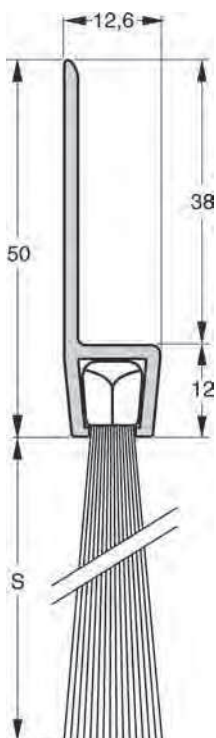

**STRIBO PRO** Uszczelka szczotkowa w profilu H3

Produkcja: Francja

Długość L=1000 mm lub 3000 mm  
Profil: aluminium naturalne\*

	Kod produktu		
S=14 mm, L=1000 mm	K5-H314-1000-AN	50	m
S=14 mm, L=3000 mm	K5-H314-3000-AN	150	m
S=24 mm, L=1000 mm	K5-H324-1000-AN	40	m
S=24 mm, L=3000 mm	K5-H324-3000-AN	150	m
S=34 mm, L=1000 mm	K5-H334-1000-AN	25	m
S=34 mm, L=3000 mm	K5-H334-3000-AN	75	m

\* Profil aluminium w kolorze brązowym F4 - na zapytanie

**STRIBO PRO** Uszczelka szczotkowa w profilu H5

Produkcja: Francja

Długość L=1000 mm lub 3000 mm  
Profil: aluminium naturalne\*

	Kod produktu		
S=25 mm, L=1000 mm	K5-H525-1000-AN	100	m
S=25 mm, L=3000 mm	K5-H525-3000-AN	75	m
S=35 mm, L=1000 mm	K5-H535-1000-AN	80	m
S=35 mm, L=3000 mm	K5-H535-3000-AN	75	m
S=45 mm, L=1000 mm	K5-H545-1000-AN	60	m
S=45 mm, L=3000 mm	K5-H545-3000-AN	75	m

\* Profil aluminium w kolorze brązowym F4 - na zapytanie

**STRIBO PRO** Uszczelka szczotkowa w profilu G5

Produkcja: Francja

Długość L=1000 mm\*  
 Profil: aluminium naturalne

	Kod produktu			
S=25 mm, L=1000 mm	K5-G525-1000-AN	10		m
S=35 mm, L=1000 mm	K5-G535-1000-AN	10		m
S=45 mm, L=1000 mm	K5-G545-1000-AN	10		m

\* Długość L=3000 mm - na zapytanie

**STRIBO PRO** Uszczelka szczotkowa w profilu H8

Produkcja: Francja

Długość L=1000 mm lub 3000 mm  
 Profil: aluminium naturalne\*

	Kod produktu			
S=40 mm, L=1000 mm	K5-H840-1000-AN	50		m
S=40 mm, L=3000 mm	K5-H840-3000-AN	30		m
S=60 mm, L=1000 mm	K5-H860-1000-AN	30		m
S=60 mm, L=3000 mm	K5-H860-3000-AN	NZ	3	m
S=80 mm, L=1000 mm	K5-H880-1000-AN	20		m
S=80 mm, L=3000 mm	K5-H880-3000-AN	30		m
S=120 mm, L=1000 mm	K5-H8120-1000-AN	20		m
S=120 mm, L=3000 mm	K5-H8120-3000-AN	NZ	3	m
S=150 mm, L=1000 mm	K5-H8150-1000-AN	10		m
S=150 mm, L=3000 mm	K5-H8150-3000-AN	NZ	3	m