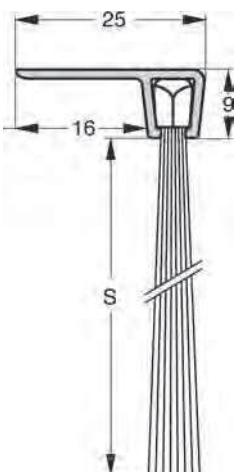

## STRIBO PRO Uszczelka szczotkowa w profilu F2

Produkcja: Francja

Długość L=1000 mm lub 3000 mm  
Profil: aluminium naturalne

	Kod produktu			
S=10 mm, L=1000 mm	K5-F210-1000-AN	50		m
S=10 mm, L=3000 mm	K5-F210-3000-AN	150		m

## STRIBO PRO Uszczelka szczotkowa w profilu F3

Produkcja: Francja

Długość L=1000 mm lub 3000 mm  
Profil: aluminium naturalne\*

	Kod produktu			
S=14 mm, L=1000 mm	K5-F314-1000-AN	50		m
S=14 mm, L=3000 mm	K5-F314-3000-AN	150		m
S=24 mm, L=1000 mm	K5-F324-1000-AN	40		m
S=24 mm, L=3000 mm	K5-F324-3000-AN	150		m
S=34 mm, L=1000 mm	K5-F334-1000-AN	25		m
S=34 mm, L=3000 mm	K5-F334-3000-AN	75		m

## STRIBO PRO Uszczelka szczotkowa w profilu F5

Produkcja: Francja

Długość L=1000 mm lub 3000 mm  
Profil: aluminium naturalne\*

	Kod produktu			
S=25 mm, L=1000 mm	K5-F525-1000-AN	100		m
S=25 mm, L=3000 mm	K5-F525-3000-AN	75		m
S=35 mm, L=1000 mm	K5-F535-1000-AN	80		m
S=35 mm, L=3000 mm	K5-F535-3000-AN	75		m
S=45 mm, L=1000 mm	K5-F545-1000-AN	60		m
S=45 mm, L=3000 mm	K5-F545-3000-AN	75		m