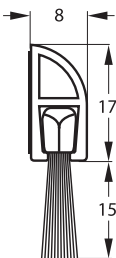

Kod produktu		
Anodyzowana srebrna F1	K5-120-0925-F1	10	szt.