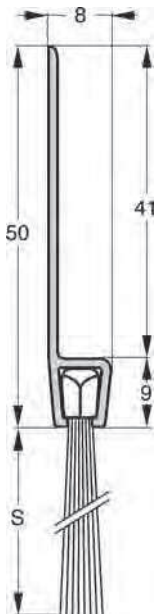

**STRIBO PRO** Uszczelka szczotkowa w profilu H3

Produkcja: Francja

Długość L=1000 mm lub 3000 mm  
Profil: aluminium naturalne\*

	Kod produktu		
S=14 mm, L=1000 mm	K5-H314-1000-AN	50	m
S=14 mm, L=3000 mm	K5-H314-3000-AN	150	m
S=24 mm, L=1000 mm	K5-H324-1000-AN	40	m
S=24 mm, L=3000 mm	K5-H324-3000-AN	150	m
S=34 mm, L=1000 mm	K5-H334-1000-AN	25	m
S=34 mm, L=3000 mm	K5-H334-3000-AN	75	m

\* Profil aluminium w kolorze brązowym F4 - na zapytanie

**STRIBO PRO** Uszczelka szczotkowa w profilu H5

Produkcja: Francja

Długość L=1000 mm lub 3000 mm  
Profil: aluminium naturalne\*

	Kod produktu		
S=25 mm, L=1000 mm	K5-H525-1000-AN	100	m
S=25 mm, L=3000 mm	K5-H525-3000-AN	75	m
S=35 mm, L=1000 mm	K5-H535-1000-AN	80	m
S=35 mm, L=3000 mm	K5-H535-3000-AN	75	m
S=45 mm, L=1000 mm	K5-H545-1000-AN	60	m
S=45 mm, L=3000 mm	K5-H545-3000-AN	75	m

\* Profil aluminium w kolorze brązowym F4 - na zapytanie

**STRIBO PRO** Uszczelka szczotkowa w profilu G5

Produkcja: Francja

Długość L=1000 mm\*  
 Profil: aluminium naturalne

	Kod produktu			
S=25 mm, L=1000 mm	K5-G525-1000-AN	10		m
S=35 mm, L=1000 mm	K5-G535-1000-AN	10		m
S=45 mm, L=1000 mm	K5-G545-1000-AN	10		m

\* Długość L=3000 mm - na zapytanie

**STRIBO PRO** Uszczelka szczotkowa w profilu H8

Produkcja: Francja

Długość L=1000 mm lub 3000 mm  
 Profil: aluminium naturalne\*

	Kod produktu			
S=40 mm, L=1000 mm	K5-H840-1000-AN	50		m
S=40 mm, L=3000 mm	K5-H840-3000-AN	30		m
S=60 mm, L=1000 mm	K5-H860-1000-AN	30		m
S=60 mm, L=3000 mm	K5-H860-3000-AN	NZ	3	m
S=80 mm, L=1000 mm	K5-H880-1000-AN	20		m
S=80 mm, L=3000 mm	K5-H880-3000-AN	30		m
S=120 mm, L=1000 mm	K5-H8120-1000-AN	20		m
S=120 mm, L=3000 mm	K5-H8120-3000-AN	NZ	3	m
S=150 mm, L=1000 mm	K5-H8150-1000-AN	10		m
S=150 mm, L=3000 mm	K5-H8150-3000-AN	NZ	3	m